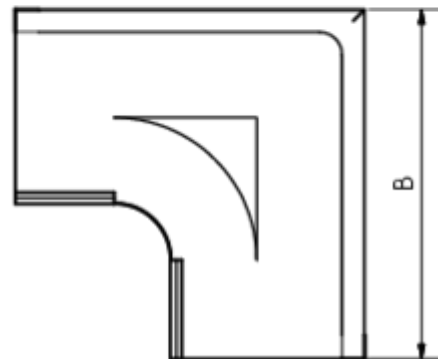

GRÖMO ALUSTAR RINNENWINKEL - AUSSENECK - 90° - HALBRUND

Art.-Nr.: 88131
Nenngröße [mm]: 400
Farbe: TX - Anthrazit

Maße [mm]:

| A | B | C | D | F |
|-----|-----|----|-----|----|
| 118 | 361 | 11 | 192 | 22 |

Hinweis:

Tiefgezogen