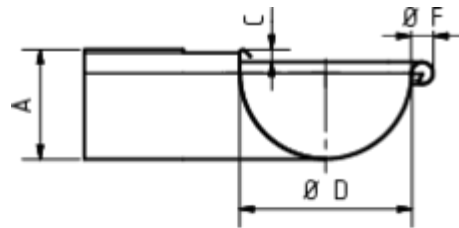

GRÖMO ALUSTAR RINNENWINKEL - AUSSENECK - 90° - HALBRUND

Art.-Nr.: 88131
Nenngröße [mm]: 400
Farbe: TX - Anthrazit

Maße [mm]:

| A | B | C | D | F |
|-----|-----|----|-----|----|
| 118 | 361 | 11 | 192 | 22 |

Hinweis:

Tiefgezogen