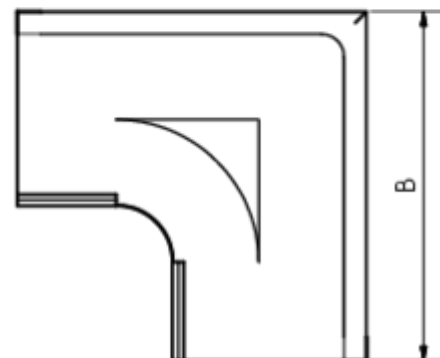

GRÖMO ALUSTAR RINNENWINKEL - AUSSENECK - 90° - HALBRUND

Art.-Nr.: 88121
Nenngröße [mm]: 333
Farbe: TX - Anthrazit

Maße [mm]:

A	B	C	D	F
98	310	11	153	20

Hinweis:

Tiefgezogen