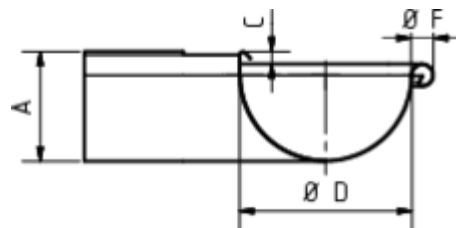

GRÖMO ALUSTAR RINNENWINKEL - AUSSENECK - 90° - HALBRUND

Art.-Nr.: 88121
Nenngröße [mm]: 333
Farbe: TX - Anthrazit

Maße [mm]:

A	B	C	D	F
98	310	11	153	20

Hinweis:

Tiefgezogen