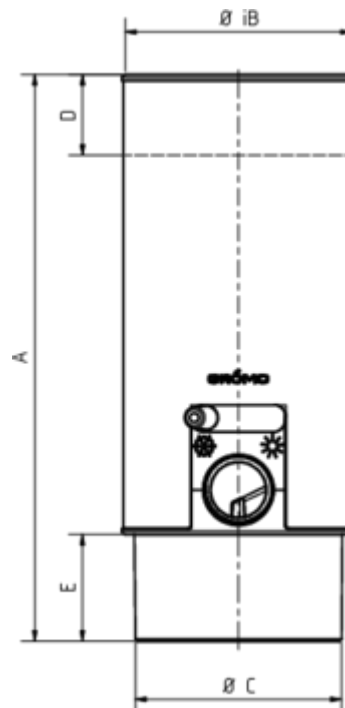

GRÓMO ALUSTAR DESIGN- WASSERSAMMLER

Art.-Nr.: 88942
Nenngröße [mm]: 80
Farbe: TX - Testa di Moro

ALU 
STAR
 GRÓMO

Maße [mm]:

A	B	C	D	E
266	81	78	70	38

Hinweis:

Inkl. Schlauchset, bestehend aus 1"-Schlauch der Länge 33 cm und Fassanschluss