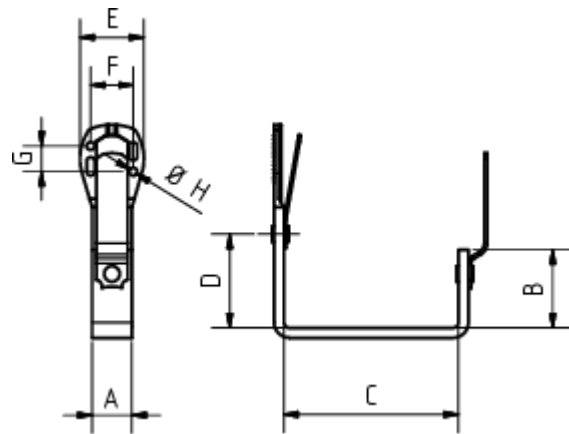

GRÓMO ALUSTAR STIRNBRETTTHAKEN KASTENFORM

Art.-Nr.: 82940
Nenngröße [mm]: 250/28x7
Farbe: SX - RAL - Sonderfarbe

Maße [mm]:

A	B	C	D	E	F	G	H	J	K
28	38	87	48	45	30	18	5,5	13	5,5

Hinweis:

Abmessungen siehe technisches Datenblatt