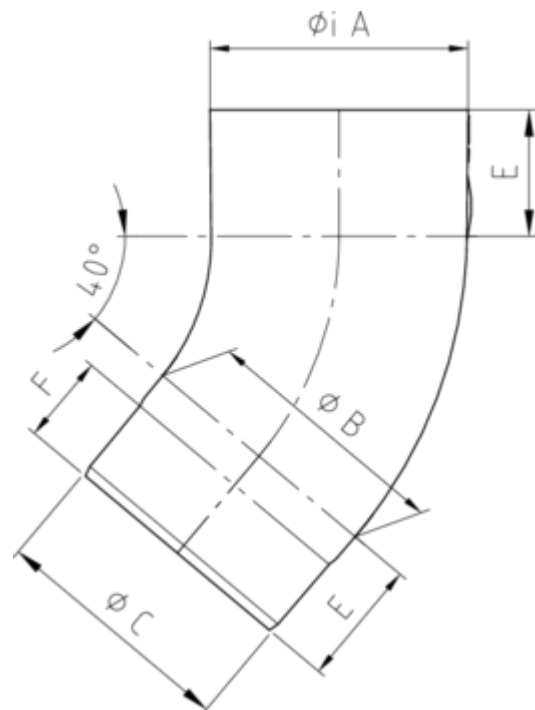

## GRÖMO ALUSTAR ROHRBOGEN 40°

<b>Art.-Nr.:</b>	<b>88638</b>
<b>Nenngröße [mm]:</b>	<b>120</b>
<b>Farbe:</b>	<b>TX - Tiefschwarz</b>
<b>Ablaufleistung[l/s]:</b>	<b>17,4</b>

**Maße [mm]:**

A	B	C	E	F
120,4	119	116,7	60	42

**Hinweis:**

Stumpfgeschweißt mit Einzug