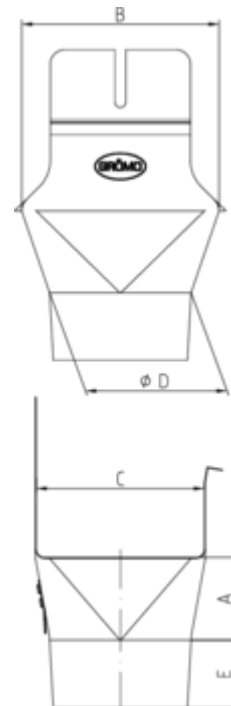

# GRÓMO ALUSTAR EINHANGSTUTZEN - KASTENRINNE - RUNDES ROHR

**ALU**   
**STAR**  
GRÓMO

**Art.-Nr.:** 88308  
**Nenngröße [mm]:** 250/80  
**Farbe:** TX - Tiefschwarz  
**Ablaufleistung[l/s]:** 2,4

## Maße [mm]:

A	B	C	D	E
46,0	111	85,0	81	38