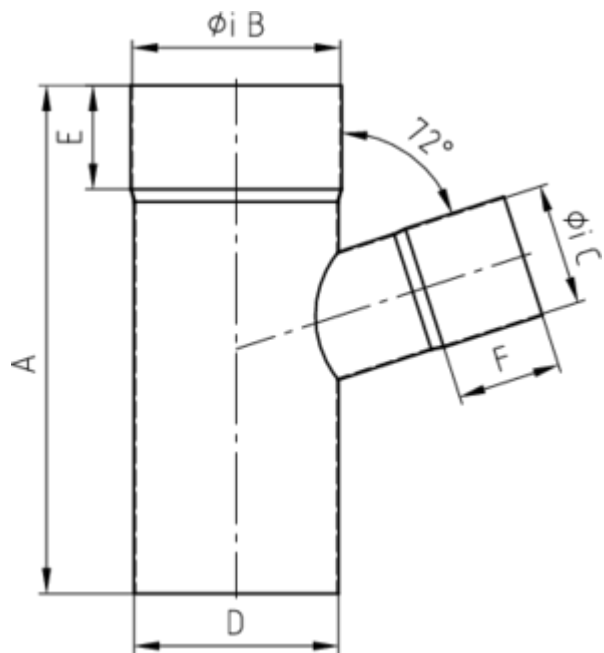

## GRÖMO ALUSTAR FALLROHRABZWEIG 72°

<b>Art.-Nr.:</b>	<b>83525</b>
<b>Nenngröße [mm]:</b>	<b>100/80</b>
<b>Farbe:</b>	<b>SX - Moosgrün</b>
<b>Ablaufleistung[l/s]:</b>	<b>10,7</b>

**Maße [mm]:**

A	B	C	D	E	F
220	100	80	100	50	45

**Hinweis:**

- Auf Anfrage auch mit anderem Winkel, Durchmesser, Doppelabzweig oder Y-Abzweig erhältlich
- Geschweißt