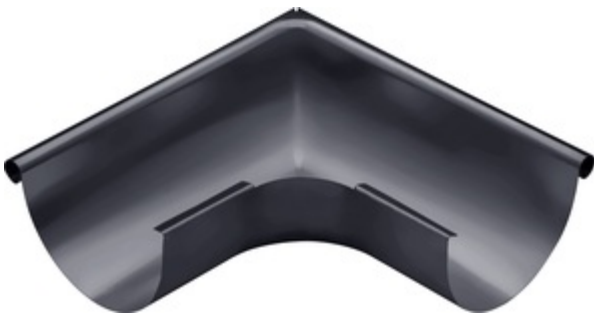

GRÖMO ALUSTAR RINNENWINKEL - AUSSENECK - 90° - HALBRUND

Art.-Nr.: 82101
Nenngröße [mm]: 250
Farbe: SX - Anthrazit

Maße [mm]:

A	B	C	D	F
72	277	10	105	18

Hinweis:

Tiefgezogen