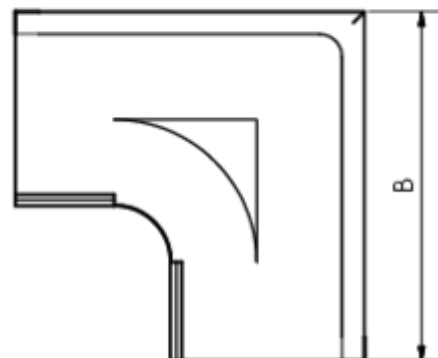

GRÖMO ALUSTAR RINNENWINKEL - AUSSENECK - 90° - HALBRUND

Art.-Nr.: 82101
Nenngröße [mm]: 250
Farbe: SX - Anthrazit

Maße [mm]:

A	B	C	D	F
72	277	10	105	18

Hinweis:

Tiefgezogen