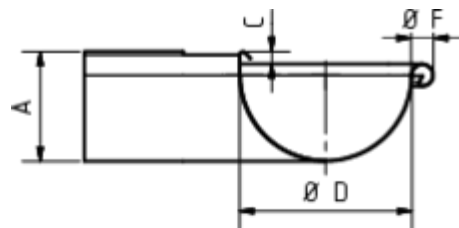

GRÖMO ALUSTAR RINNENWINKEL - AUSSENECK - 90° - HALBRUND

Art.-Nr.: 82101
Nenngröße [mm]: 250
Farbe: SX - Anthrazit

Maße [mm]:

A	B	C	D	F
72	277	10	105	18

Hinweis:

Tiefgezogen