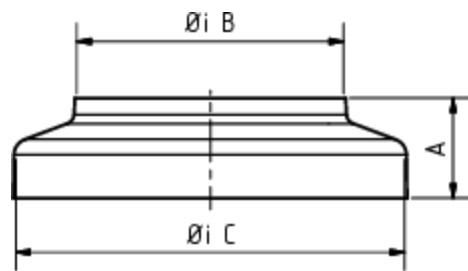

GRÖMO ALUSTAR STANDROHRKAPPE

Art.-Nr.: 83465
Nenngröße [mm]: 100/116
Farbe: SX - Moosgrün

**Maße [mm]:**

A	B	C
27	100	116