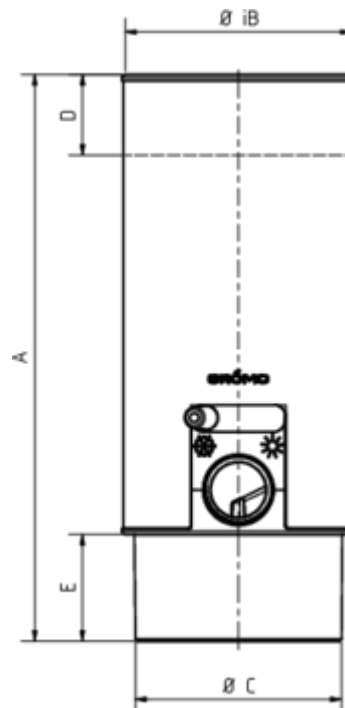

DESIGN-WASSERSAMMLER

Art.-Nr.: 85680
Nenngröße [mm]: 80
Material: Aluminium

**Maße [mm]:**

A	B	C	D	E
266	81	78	70	38

Hinweis:

Inkl. Schlauchset, bestehend aus 1"-Schlauch der Länge 33 cm und Fassanschluss