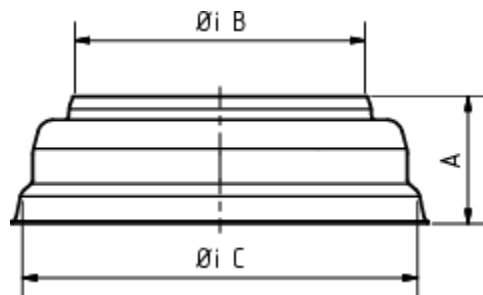

GRÖMO ALUSTAR STANDROHRKAPPE

Art.-Nr.: 83455
Nenngröße [mm]: 80/116
Farbe: SX - Moosgrün

**Maße [mm]:**

A	B	C
38	80	118