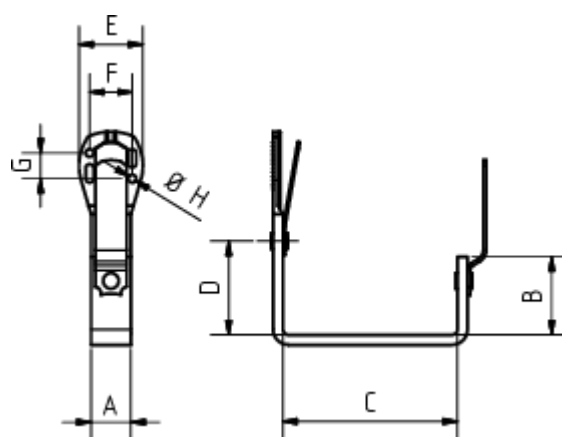

Technisches Datenblatt

**GRÓMO ALUSTAR STIRNBRETTTHAKEN
 KASTENFORM**

Art.-Nr.: 89288
Nenngröße [mm]: 333/28x7
Farbe: TX - Tiefschwarz

**Maße [mm]:**

A	B	C	D	E	F	G	H	J	K
28	55	123	66	45	30	18	5,5	13	5,5

Hinweis:

Abmessungen siehe technisches Datenblatt