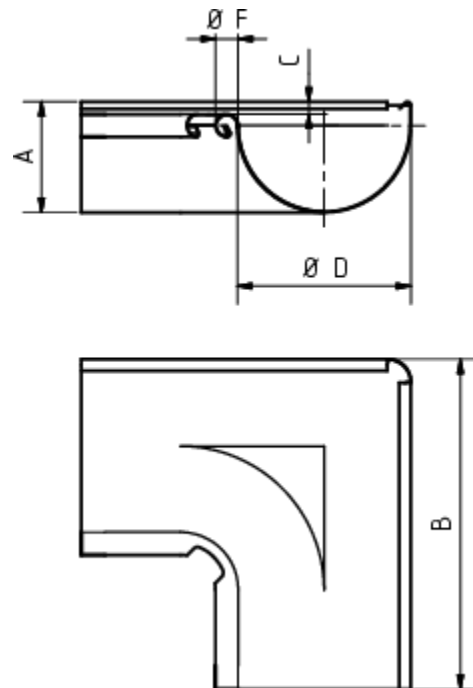

# GRÖMO ALUSTAR RINNENWINKEL - INNENECK - 90° - HALBRUND

**Art.-Nr.:** 88013  
**Nenngröße [mm]:** 280  
**Farbe:** TX - Hellgrau

## Maße [mm]:

A	B	C	D	F
84	275	11	127	18

## Hinweis:

Tiefgezogen