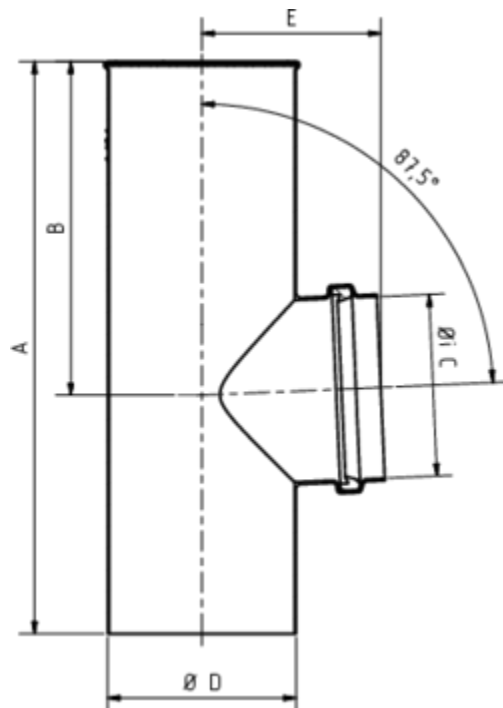

GRÖMO ALUSTAR FLACHDACH-ABZWEIG

Art.-Nr.: 83131
Nenngröße [mm]: 75/100
Farbe: SX - Anthrazit

**Maße [mm]:**

A	B	C	D	E
240	140	75	99	84

Hinweis:

Lieferung inkl. vormontierter Zulaufdichtung