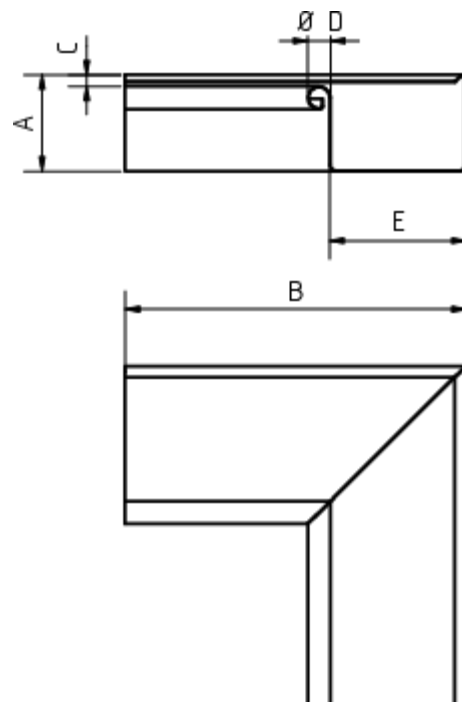

# GRÓMO ALUSTAR RINNENWINKEL - INNENECK - 90° - KASTENFORM

**Art.-Nr.:** 82054  
**Nenngröße [mm]:** 250  
**Farbe:** SX - Weiß

**ALU**   
**STAR**  
 GRÓMO

## Maße [mm]:

A	B	C	D	E
62	225	7	18	85