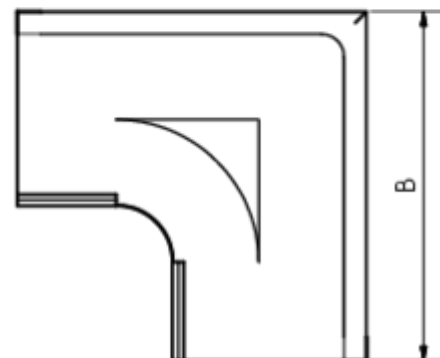

GRÖMO ALUSTAR RINNENWINKEL - AUSSENECK - 90° - HALBRUND

Art.-Nr.: 82136
Nenngröße [mm]: 400
Farbe: SX - Ziegelrot

Maße [mm]:

A	B	C	D	F
118	361	11	192	22

Hinweis:

Tiefgezogen