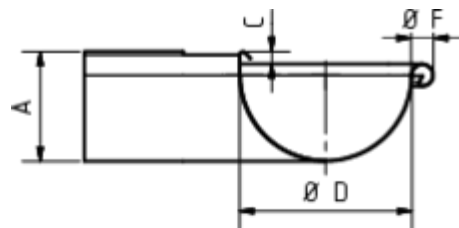

GRÖMO ALUSTAR RINNENWINKEL - AUSSENECK - 90° - HALBRUND

Art.-Nr.: 82136
Nenngröße [mm]: 400
Farbe: SX - Ziegelrot

Maße [mm]:

A	B	C	D	F
118	361	11	192	22

Hinweis:

Tiefgezogen