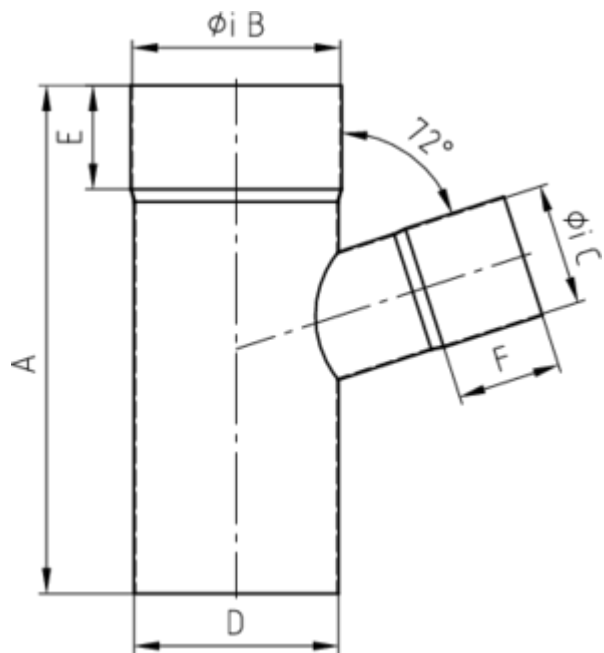

GRÖMO ALUSTAR FALLROHRABZWEIG 72°

Art.-Nr.:	83573
Nenngröße [mm]:	120/100
Farbe:	SX - Hellgrau
Ablaufleistung[l/s]:	17,4

**Maße [mm]:**

A	B	C	D	E	F
247	120	100	120	50	50

Hinweis:

- Auf Anfrage auch mit anderem Winkel, Durchmesser, Doppelabzweig oder Y-Abzweig erhältlich
- Geschweißt