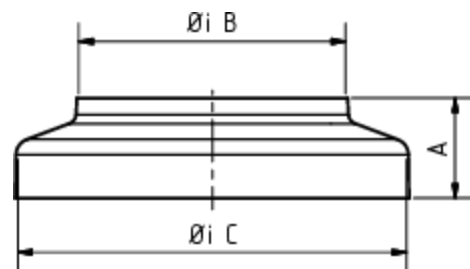

GRÖMO ALUSTAR STANDROHRKAPPE

Art.-Nr.: 89473
Nenngröße [mm]: 100/150
Farbe: TX - Hellgrau

**Maße [mm]:**

A	B	C
30	100	149