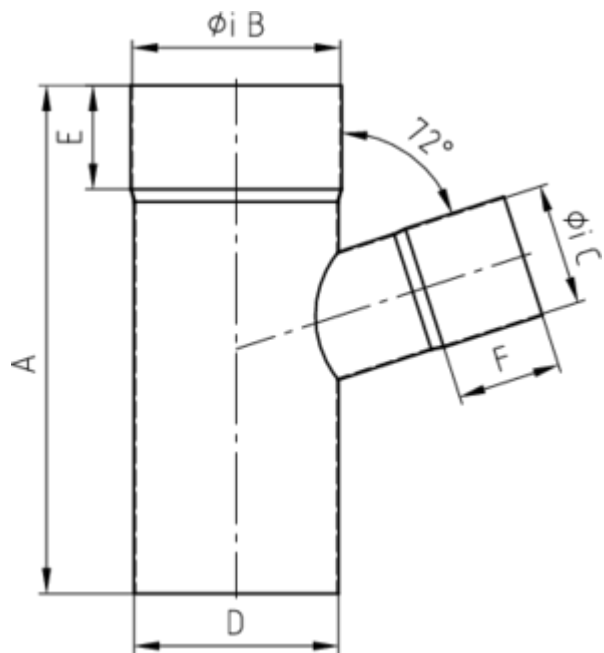

GRÖMO ALUSTAR FALLROHRABZWEIG 72°

Art.-Nr.:	83504
Nenngröße [mm]:	80/80
Farbe:	SX - Weiß
Ablaufleistung[l/s]:	5,9

Maße [mm]:

A	B	C	D	E	F
220	80	80	80	45	45

Hinweis:

- Auf Anfrage auch mit anderem Winkel, Durchmesser, Doppelabzweig oder Y-Abzweig erhältlich
- Geschweißt