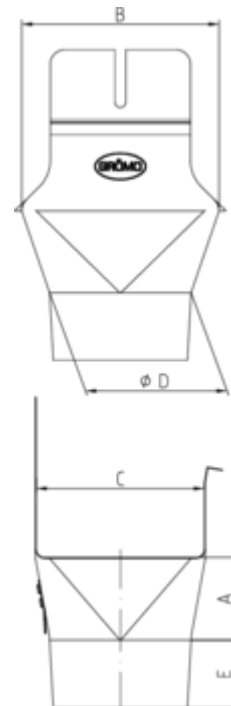

GRÓMO ALUSTAR EINHANGSTUTZEN - KASTENRINNE - RUNDES ROHR

ALU 
STAR
GRÓMO

Art.-Nr.: 88328
Nenngröße [mm]: 400/120
Farbe: TX - Tiefschwarz
Ablaufleistung[l/s]: 10,8

Maße [mm]:

A	B	C	D	E
73,0	169	150,0	121	55

Hinweis:

Rollnahtgeschweißt, mit Einhängeöse