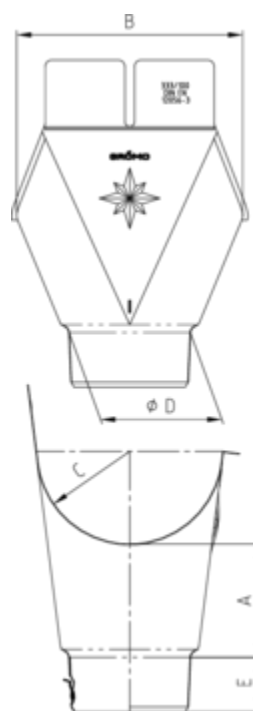

GRÓMO ALUSTAR EINHANGSTUTZEN OVAL - HALBRUNDE RINNE

Art.-Nr.:	82214
Nenngröße [mm]:	250/80
Farbe:	SX - Weiß
Ablaufleistung[l/s]:	2,9

Maße [mm]:

A	B	C	D	E
67	140	53	77	38

Hinweis:

Stumpfgeschweißt, mit Klemmfeder zur einfachen Montage