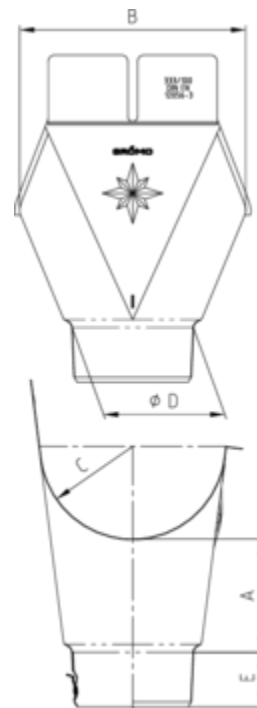

GRÓMO ALUSTAR EINHANGSTUTZEN OVAL - HALBRUNDE RINNE

ALU 
STAR
 GRÓMO

Art.-Nr.: 82236
Nenngröße [mm]: 280/100
Farbe: SX - Ziegelrot
Ablaufleistung[l/s]: 4,1

Maße [mm]:

A	B	C	D	E
80	165	64	88	44

Hinweis:

Stumpfgeschweißt, mit Klemmfeder zur einfachen Montage