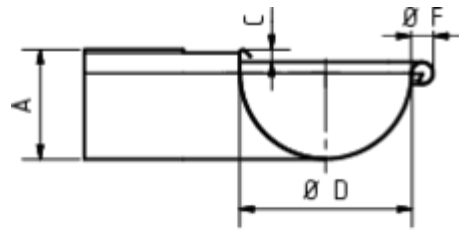

# GRÖMO ALUSTAR RINNENWINKEL - AUSSENECK - 90° - HALBRUND

**Art.-Nr.:** 82116  
**Nenngröße [mm]:** 280  
**Farbe:** SX - Ziegelrot

## Maße [mm]:

A	B	C	D	F
84	292	11	127	18

## Hinweis:

Tiefgezogen