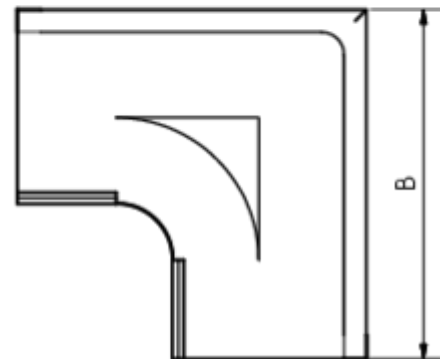

# GRÖMO ALUSTAR RINNENWINKEL - AUSSENECK - 90° - HALBRUND

**Art.-Nr.:** 82116  
**Nenngröße [mm]:** 280  
**Farbe:** SX - Ziegelrot

## Maße [mm]:

A	B	C	D	F
84	292	11	127	18

## Hinweis:

Tiefgezogen