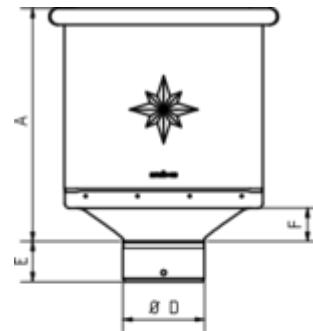

GRÖMO ALUSTAR WASSERFANGKASTEN KUBISCH EXZENTRISCH

ALU 
STAR
GRÖMO

Art.-Nr.: 82823
Nenngröße [mm]: 120
Farbe: SX - Hellgrau

Maße [mm]:

A	B	D	E	F	G
283	240	119	60	40	30