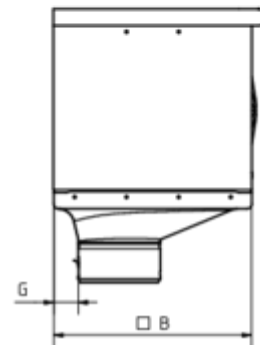

GRÖMO ALUSTAR WASSERFANGKASTEN KUBISCH EXZENTRISCH

ALU 
STAR
GRÖMO

Art.-Nr.: 82823
Nenngröße [mm]: 120
Farbe: SX - Hellgrau

Maße [mm]:

A	B	D	E	F	G
283	240	119	60	40	30