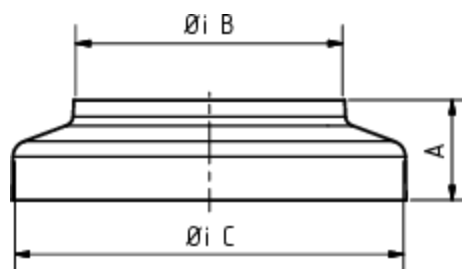

GRÖMO ALUSTAR STANDROHRKAPPE

Art.-Nr.: 83471
Nenngröße [mm]: 100/150
Farbe: SX - Anthrazit

**Maße [mm]:**

A	B	C
30	100	149