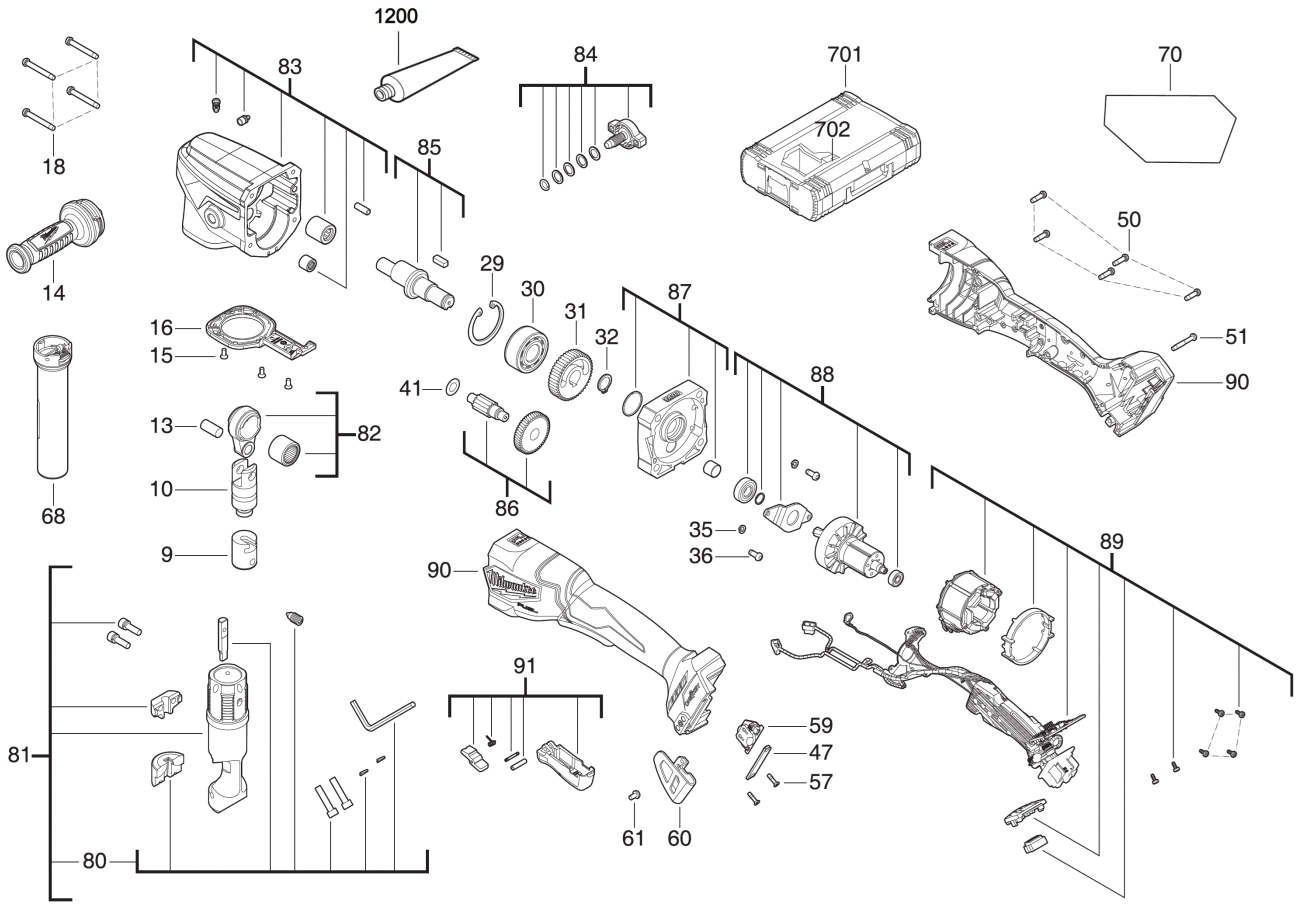

# M18FNB35-0X Akku-Knabberer XXX

4933498982 - M18FNB35-0X - 4000509600

Position	Quantity	Description	Part number	EAN
0009 1	1	HALTER, STAHL F. AKKU-KNABBER	4931507761	4058546602727
0010 2	1	KOLBEN F. GETRIEBE IN AKKU-KNABBER	4931507762	4058546602734
0013 3	1	STIFT, NICHT ROST. STAHL	4931507763	4058546602741
0014 4	1	ZUSATZHANDGRIFF/Kunststoff/Winkelschleif	4931435002	4002395855919
0015 5	3	SCHRAUBE, NICHT ROST. STAHL	4931507764	4058546602758
0016 6	1	DECKEL, KUNSTSTOFF F. AKKU-KNABBER	4931507765	4058546602765
0018 7	4	Schraube, nicht rost. Stahl	4931465325	4058546234256
0029 8	1	SICHERUNGSRING, NICHT ROST. STAHL	4931507766	4058546602772
0030 9	1	KUGELLAGER, STAHL 40MM	4931507767	4058546602789
0031 10	1	ZAHNRAD F. GETRIEBE IN AKKU-KNABBER	4931507768	4058546602796
0032 11	1	SAEGERING	4931465452	4058546235529
0035 12	2	Unterlegscheibe, nicht rost. Stahl	680866003	4002395823895
0036 13	2	SCHRAUBE/NICHT ROSTENDER STAHL	4931473732	4058546356088
0041 14	1	SCHEIBE, NICHT ROST. STAHL	4931507769	4058546602802
0047 15	1	GEHAEUSEDECKEL/KUNSTST./WINKELSCHLEIFER	4931506780	4058546560942
0050 16	5	SCHRAUBE, NICHT ROST. STAHL	4931496890	4058546540272
0051 17	1	SCHRAUBE, NICHT ROST. STAHL	4931496283	4058546534202
0057 18	2	SCHRAUBE, NICHT ROST. STAHL	4931496273	4058546534103
0059 19	1	ELEKTRONIKBAUSTEIN, 3.3V F.KNABBER	4931507770	4058546602819
0060 20	1	GUERTELCLIPHALTER aus Stahl	4931436134	4002395879427
0061 21	1	Schraube, nicht rost. Stahl	4931465986	4058546272036
0068 22	1	CHIP-SAMMELTASCHE F. KNABBER	4931507771	4058546602826
0070 23	1	LEISTUNGSSCHILD , FOLIE	4931507772	4058546602833
0080 24	1	SERVICE-SATZ , STAHL F. AKKU-KNABBER	4931507773	4058546602840
0081 25	1	HALTER, STAHL F. AKKU-KNABBER	4931507774	4058546602857
0082 26	1	STANGE, STAHL F. AKKU-KNABBER	4931507775	4058546602864
0083 27	1	GETRIEBEPLATTE, STAHL F. AKKU-KNABBER	4931507776	4058546602871
0084 28	1	SERVICE-SATZ , STAHL F. AKKU-KNABBER	4931507777	4058546602888
0085 29	1	EXZENTERACHSE, STAHL F.AKKU-KNABBER	4931507778	4058546602895
0086 30	1	SCHAFT, STAHL F. AKKU-KNABBER	4931507779	4058546602901
0087 31	1	ABSCHLUSSKAPPE, ALU F. AKKU-KNABBER	4931507780	4058546602918
0088 32	1	MOTORABSCHLUSSKAPPE,STAHL F.KNABBER	4931507781	4058546602925
0089 33	1	ELEKTRONIKBAUSTEIN F. AKKU-KNABBER	4931507782	4058546602932
0090 34	1	GRIFF, KUNSTSTOFF F.AKKU-KNABBER	4931507783	4058546602949
0091 35	1	DRUECKER, KUNSTSTOFF F. AKKU-KNABBER	4931507784	4058546602956
0702 36	1	EINSATZ, KUNSTSTOFF F. AKKU-KNABBER	4931507785	4058546602963
1200 37	1	FETT	49084220	4002395786978