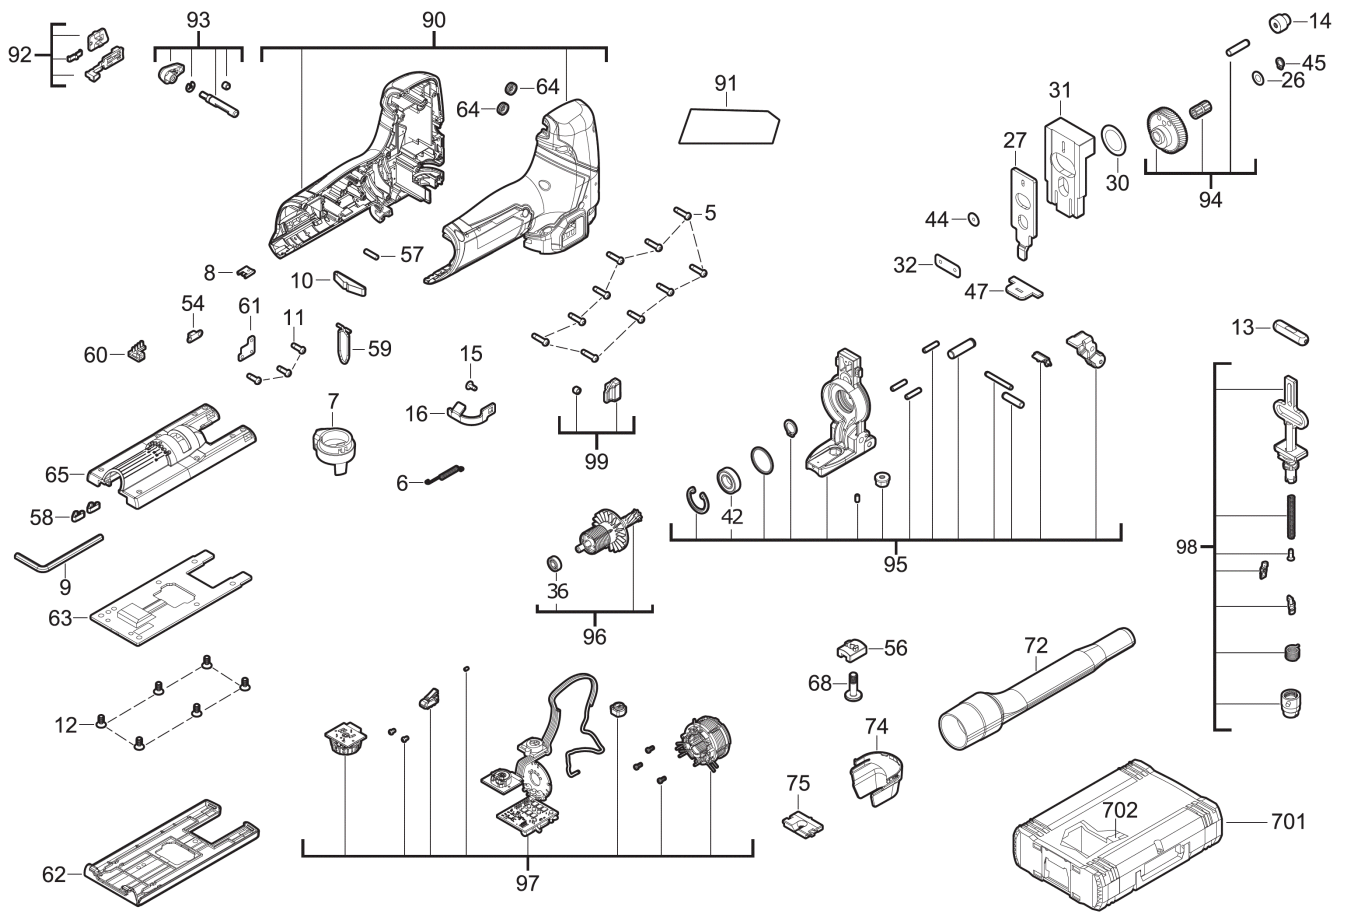

# M12FJS-422X Akku-Stichsaeger IN2

4933493348 - M12FJS-422X - 4000497516

Position	Quantity	Description	Part number	EAN
0005 1	10	Schraube, nicht rost. Stahl	4931465499	4058546235994
0006 2	1	Feder, nicht rost. Stahl	4931454321	4002395286119
0007 3	1	SAEGEANSCHLAGKLEMM./ELEKTROWERKZEUG	4931466421	4058546276386
0008 4	1	VERBINDUNGSSTUECK/Metall/Elektrowerkzeug	4931436292	4002395252909
0009 5	1	SKT-STIFTSCHLUESSEL/Akku-Stichsaege	4931495829	4058546494971
0010 6	1	FEDER, N/ROST. STAHL f. Akku-Stichsaege	4931495830	4058546494988
0011 7	3	Schraube, nicht rost. Stahl	4931436686	4002395258260
0012 8	6	Schraube, nicht rost. Stahl	4931454315	4002395285457
0013 9	1	DICHTBUECHSE, STAHL f. AKKU-STICHAEGE	4931495831	4058546494995
0014 10	1	MITNEHMER/Stahl f. Akku-Stichsaege	4931495832	4058546495008
0015 11	1	Schraube, nicht rost. Stahl	4931465139	4058546232399
0016 12	1	AUSLEGER, STAHL F. AKKU-STICHAEGE	4931495833	4058546495015
0026 13	1	SCHEIBE, NICHT ROST. F. AKKU-STICHAEGE	4931495834	4058546495022
0027 14	1	HALTEPLATTE F. AKKU-STICHAEGE	4931495835	4058546495039
0030 15	1	SCHEIBE, NICHT ROST. F. AKKU-STICHAEGE	4931495836	4058546495046
0031 16	1	AUFLAGEPLATTE F. AKKU-STICHAEGE	4931495837	4058546495053
0032 17	1	HALTEBLECH F. STICHAeGE	4931495838	4058546495060
0036 18	1	KUGELLAGER F. AKKU-STICHAEGE	4931495839	4058546495077
0042 19	1	KUGELLAGER F. AKKU-STICHAEGE	4931495840	4058546495084
0044 20	1	SCHEIBE, NICHT ROST. F. AKKU-STICHAEGE	4931495841	4058546495091
0045 21	1	HALTERING	4931465917	4058546240172
0047 22	1	DICHTUNG, Gummi f. AKKU-STICHAEGE	4931495842	4058546495107
0054 23	1	DICHTUNG, Gummi f. AKKU-STICHAEGE	4931495843	4058546495114
0056 24	1	KLEMMSTUECK, STAHL F. AKKU-STICHAEGE	4931495844	4058546495121
0057 25	1	MOOSGUMMI f. AKKU-STICHAEGE	4931495845	4058546495138
0058 26	2	Feder, nicht rost. Stahl	4931466431	4058546276485
0059 27	1	SCHALTDRAHT/Stahl f. Akku-Stichsaege	4931495846	4058546495145
0060 28	1	TRAEGER, KUNSTST. F. STICHAeGE	4931495847	4058546495152
0061 29	1	DECKEL, STAHL	4931495848	4058546495169
0062 30	1	SCHUTZSCHUH, KUNSTST. F. STICHAEGE	4931495849	4058546495176
0063 31	1	GLEITSCHUH, KUNSTST. F. STICHAEGE	4931495850	4058546495183
0064 32	2	GUMMIRING F. AKKU-STICHAEGE	4931495851	4058546495190
0065 33	1	SCHUTZSCHUH, STAHL F. STICHAEGE	4931495852	4058546495206
0068 34	1	Schraube, nicht rost. Stahl	4931466424	4058546276416
0072 35	1	Absaugrohr, Kunststoff f. AKKU-STICHAEG	4931495853	4058546495213
0074 36	1	DECKEL/AKKU-STICHAeGE	4931466420	4058546276379
0075 37	1	SPANREISSSCHUTZ FUer ELEKTROWERKZEUGE	4931431787	4002395895700
0090 38	1	HANDGRIFF-SET F. STICHAeGE	4931495854	4058546495220
0091 39	1	LEISTUNGSSCHILD, FOLIE	4931495855	4058546495237
0092 40	1	SCHALTERDRUECKER f. Akku-Stichsaege	4931495856	4058546495244
0093 41	1	EINSTELLVORRICHTUNG	4931495857	4058546495251
0094 42	1	LAGERNADEL F. AKKU-STICHAeGE	4931496280	4058546534172
0095 43	1	RAHMEN F. GETRIEBE F. STICHS.	4931495858	4058546495268
0096 44	1	ANKER F.ELEKTROMOTOR F. AKKU-STICHAEGE	4931495859	4058546495275
0097 45	1	MOTORSTEUERUNG F. STICHAeGE	4931495860	4058546495282
0098 46	1	SPINDEL SATZ f. Stichsaege	4931495861	4058546495299
0099 47	1	KNOPF, KUNSTSTOFF f. AKKU-STICHAEGE	4931495862	4058546495305
0702 48	1	EINLEGETEIL F. WERKZEUGKOFFER	4931495863	4058546495312