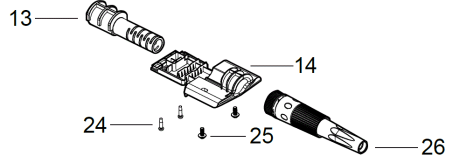

# M18BFPF-WST WASSERTANK XXX

4933464965 - M18BFPF-WST - 4000469945

Position	Quantity	Description	Part number	EAN
0004 1	1	SIEB f.SPRITZ-+SPRUEHGERAET	4931472007	4058546282240
0013 2	1	SCHLAUCHANSCHLUSS f.SPRITZ-/SPRUeEHGER.	4931472009	4058546282264
0014 3	1	RAHMEN f.SPRITZ-/SPRUeHGERAET	4931472010	4058546282271
0022 4	1	EINLASSFILTER/KUNSTSTOFF /SPRUeHERTANK	4931473824	4058546363925
0024 5	7	Schraube, nicht rost. Stahl	4931472017	4058546282349
0025 6	2	Schraube, nicht rost. Stahl	4931472018	4058546282356
0026 7	1	DUESE f.SPRITZ-/SPRUEHGERAET	4931472066	4058546282837
0030 8	1	VERSCHLUSSDECKEL	4931472067	4058546282844
0031 9	1	KAPPE	4931472024	4058546282417
0032 10	1	KLAMMER	4931472025	4058546282424
0033 11	1	SCHLAUCH f.SPRITZ-/SPRUEHGERAET	4931472068	4058546282851
0035 12	1	LEISTUNGSSCHILD/FOLIE	4931472070	4058546282875