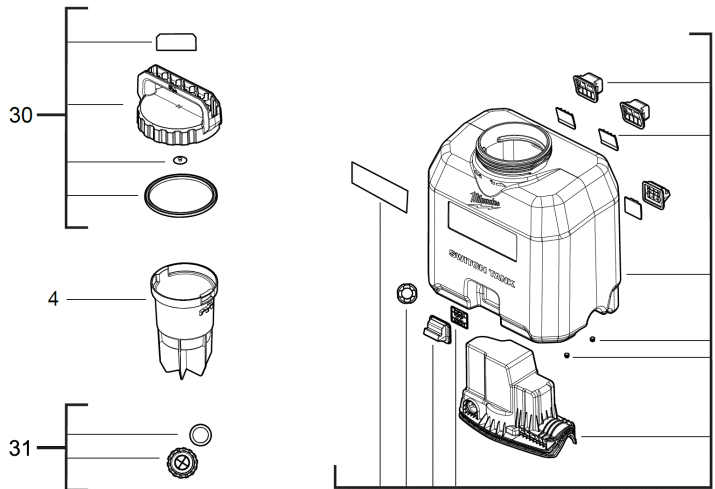

# M18BFPF-WST WASSERTANK XXX

4933464965 - M18BFPF-WST - 4000469945

Position	Quantity	Description	Part number	EAN
0004 1	1	SIEB f.SPRITZ-+SPRUEHGERAET	4931472007	4058546282240
0013 2	1	SCHLAUCHANSCHLUSS f.SPRITZ-/SPRUeEHGER.	4931472009	4058546282264
0014 3	1	RAHMEN f.SPRITZ-/SPRUeHGERAET	4931472010	4058546282271
0022 4	1	EINLASSFILTER/KUNSTSTOFF /SPRUeHERTANK	4931473824	4058546363925
0024 5	7	Schraube, nicht rost. Stahl	4931472017	4058546282349
0025 6	2	Schraube, nicht rost. Stahl	4931472018	4058546282356
0026 7	1	DUESE f.SPRITZ-/SPRUEHGERAET	4931472066	4058546282837
0030 8	1	VERSCHLUSSDECKEL	4931472067	4058546282844
0031 9	1	KAPPE	4931472024	4058546282417
0032 10	1	KLAMMER	4931472025	4058546282424
0033 11	1	SCHLAUCH f.SPRITZ-/SPRUEHGERAET	4931472068	4058546282851
0035 12	1	LEISTUNGSSCHILD/FOLIE	4931472070	4058546282875