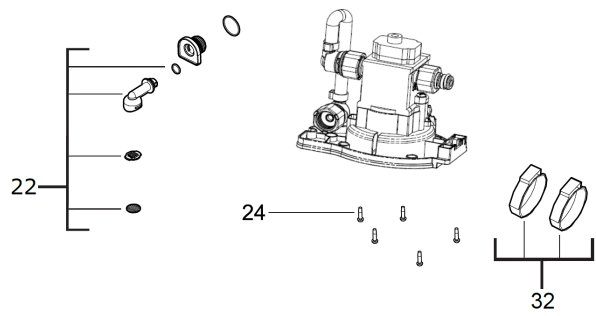

# M18BFPF-WST WASSERTANK XXX

4933464965 - M18BFPF-WST - 4000469945

Position	Quantity	Description	Part number	EAN
0004 1	1	SIEB f.SPRITZ-+SPRUEHGERAET	4931472007	4058546282240
0013 2	1	SCHLAUCHANSCHLUSS f.SPRITZ-/SPRUeEHGER.	4931472009	4058546282264
0014 3	1	RAHMEN f.SPRITZ-/SPRUeHGERAET	4931472010	4058546282271
0022 4	1	EINLASSFILTER/KUNSTSTOFF /SPRUeHERTANK	4931473824	4058546363925
0024 5	7	Schraube, nicht rost. Stahl	4931472017	4058546282349
0025 6	2	Schraube, nicht rost. Stahl	4931472018	4058546282356
0026 7	1	DUESE f.SPRITZ-/SPRUEHGERAET	4931472066	4058546282837
0030 8	1	VERSCHLUSSDECKEL	4931472067	4058546282844
0031 9	1	KAPPE	4931472024	4058546282417
0032 10	1	KLAMMER	4931472025	4058546282424
0033 11	1	SCHLAUCH f.SPRITZ-/SPRUEHGERAET	4931472068	4058546282851
0035 12	1	LEISTUNGSSCHILD/FOLIE	4931472070	4058546282875