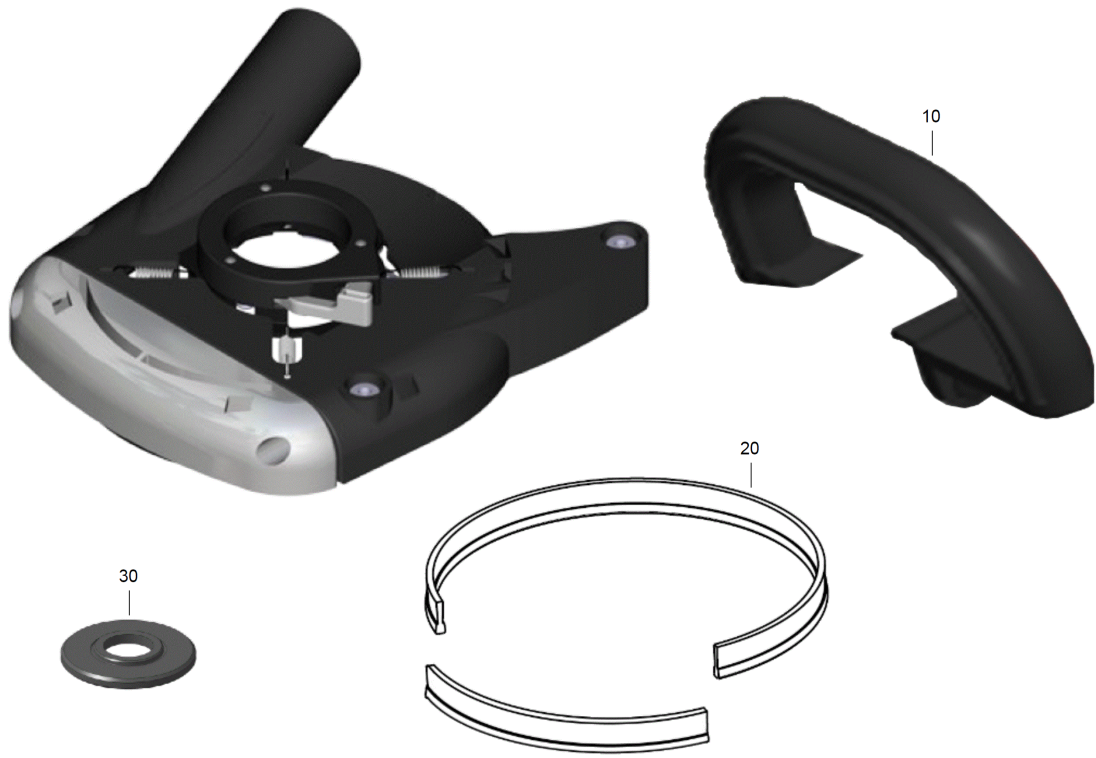

DEG 125 Schleifabsaughaube f.Winkelschl.

4932430468 - DUST GUARD DEG125 - 4000448046

Position	Quantity	Description	Part number	EAN
0010 1	1	BUEGELGRIFF	4931448042	4002395253371
0020 2	1	BUERSTENSATZ aus PP u. SUS	4931448429	4002395259113
0030 3	1	Unterlegscheibe, nicht rost. Stahl	4931448431	4002395259137