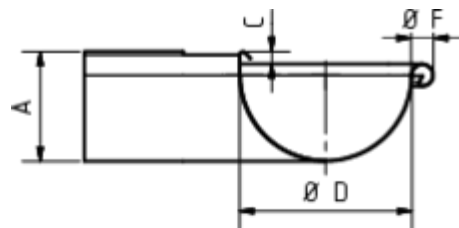

GRÖMO ALUSTAR RINNENWINKEL - AUSSENECK - 90° - HALBRUND

Art.-Nr.: 82124
Nenngröße [mm]: 333
Farbe: SX - Weiß

Maße [mm]:

A	B	C	D	F
98	310	11	153	20

Hinweis:

Tiefgezogen