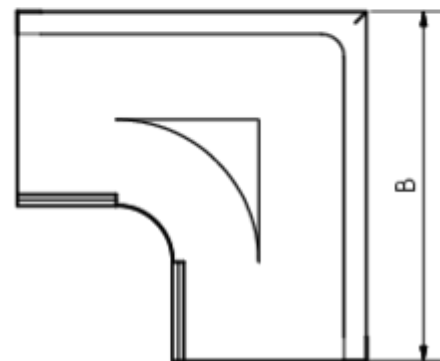

GRÖMO ALUSTAR RINNENWINKEL - AUSSENECK - 90° - HALBRUND

Art.-Nr.: 82124
Nenngröße [mm]: 333
Farbe: SX - Weiß

Maße [mm]:

A	B	C	D	F
98	310	11	153	20

Hinweis:

Tiefgezogen