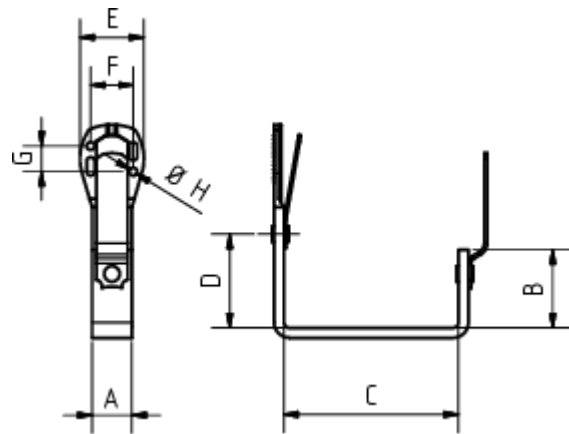

Technisches Datenblatt

**GRÖMO ALUSTAR STIRNBRETTTHAKEN  
KASTENFORM**

**Art.-Nr.:** 89271  
**Nenngröße [mm]:** 250/28x7  
**Farbe:** TX - Anthrazit

**Maße [mm]:**

A	B	C	D	E	F	G	H	J	K
28	38	87	48	45	30	18	5,5	13	5,5

**Hinweis:**

Abmessungen siehe technisches Datenblatt