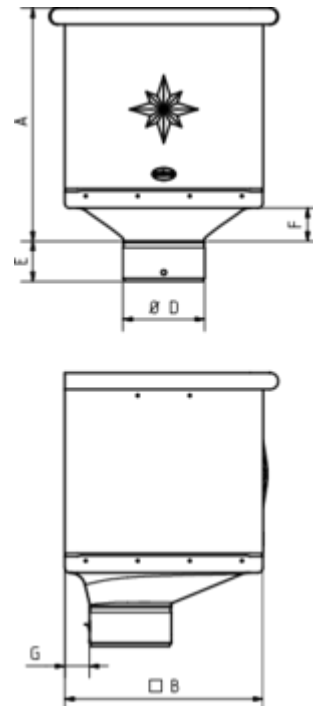

GRÖMO ALUSTAR WASSERFANGKASTEN KUBISCH EXZENTRISCH

ALU 
STAR
GRÖMO

Art.-Nr.: 88828
Nenngröße [mm]: 120
Farbe: TX - Tiefschwarz

Maße [mm]:

A	B	D	E	F	G
283,0	240	119	60	40	30