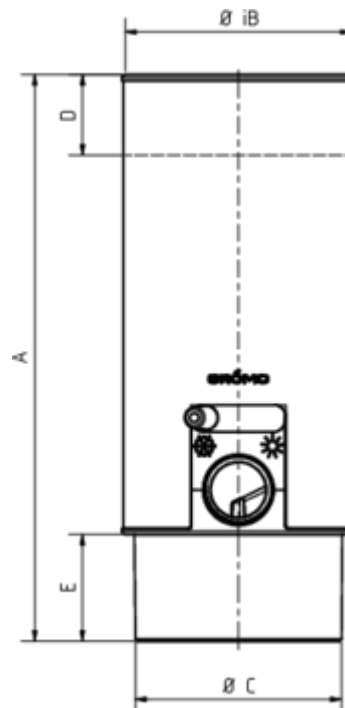

**DESIGN-WASSERSAMMLER**

**Art.-Nr.:** 62687  
**Nenngröße [mm]:** 87  
**Material:** Zink

**Maße [mm]:**

| A   | B  | C  | D  | E  |
|-----|----|----|----|----|
| 266 | 88 | 85 | 70 | 44 |

**Hinweis:**

Inkl. Schlauchset, bestehend aus 1"-Schlauch der Länge 33 cm und Fassanschluss