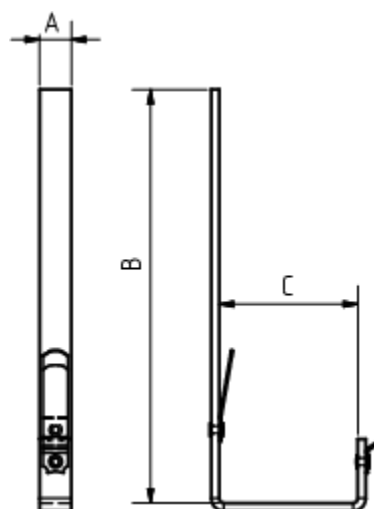

Technisches Datenblatt

**GRÖMO ALUSTAR RINNENHAKEN
KASTENFORM**

Art.-Nr.: 83723
Nenngröße [mm]: 400/30x7
Farbe: SX - Hellgrau

**Maße [mm]:**

A	B	C
30	420,5	150

Hinweis:

Abmessungen siehe technisches Datenblatt