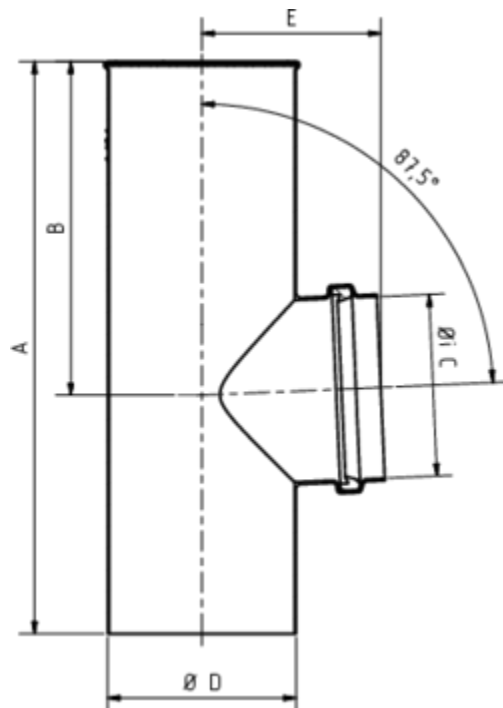

GRÖMO ALUSTAR FLACHDACH-ABZWEIG

Art.-Nr.: 89128
Nenngröße [mm]: 75/80
Farbe: TX - Tiefschwarz

**Maße [mm]:**

A	B	C	D	E
240	140	75	79	75

Hinweis:

Lieferung inkl. vormontierter Zulaufdichtung