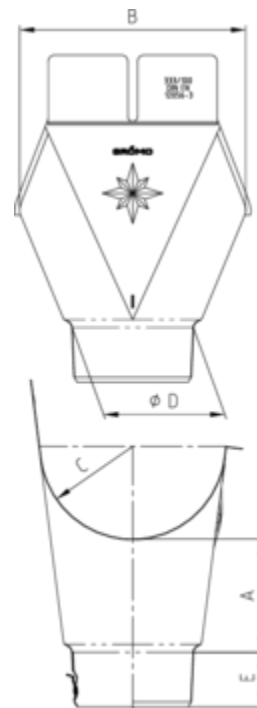

GRÓMO ALUSTAR EINHANGSTUTZEN OVAL - HALBRUNDE RINNE

ALU 
STAR
 GRÓMO

Art.-Nr.: 82220
Nenngröße [mm]: 280/80
Farbe: SX - RAL - Sonderfarbe
Ablaufleistung[l/s]: 4,1

Maße [mm]:

A	B	C	D	E
80	165	64	81	40

Hinweis:

Stumpfgeschweißt, mit Klemmfeder zur einfachen Montage