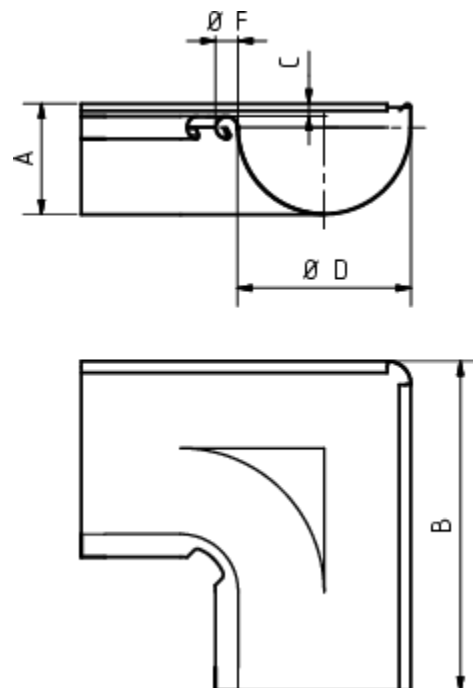

# GRÓMO ALUSTAR RINNENWINKEL - INNENECK - 90° - HALBRUND

**Art.-Nr.:** 88002  
**Nenngröße [mm]:** 250  
**Farbe:** TX - Testa di Moro

## Maße [mm]:

A	B	C	D	F
72	260	10	105	18

## Hinweis:

Tiefgezogen