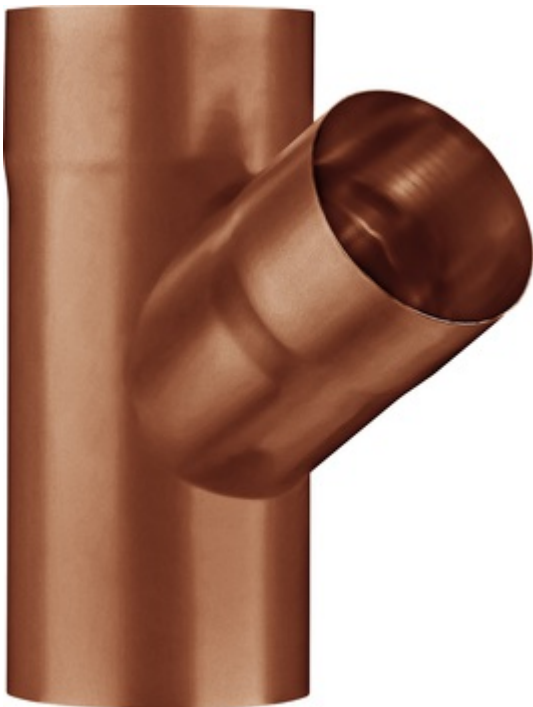

GRÖMO ALUSTAR FALLROHRABZWEIG 72°

Art.-Nr.:	83576
Nenngröße [mm]:	120/100
Farbe:	SX - Ziegelrot
Ablaufleistung[l/s]:	17,4

**Maße [mm]:**

A	B	C	D	E	F
247	120	100	120	50	50

Hinweis:

- Auf Anfrage auch mit anderem Winkel, Durchmesser, Doppelabzweig oder Y-Abzweig erhältlich
- Geschweißt