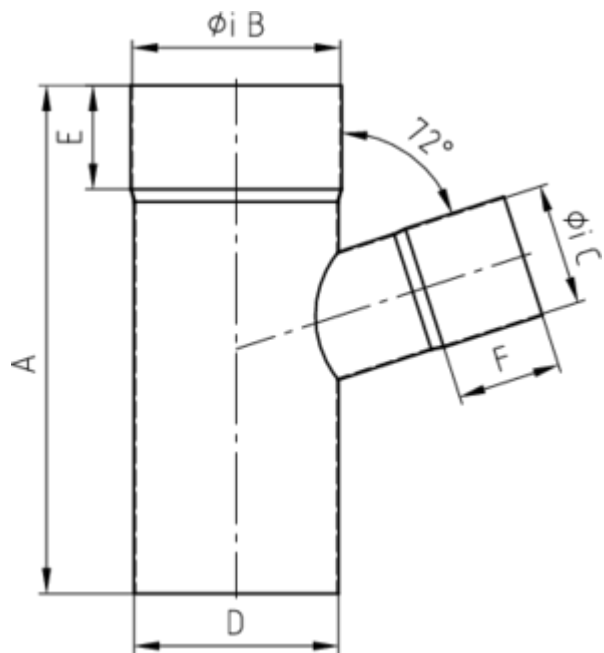

GRÖMO ALUSTAR FALLROHRABZWEIG 72°

Art.-Nr.:	83576
Nenngröße [mm]:	120/100
Farbe:	SX - Ziegelrot
Ablaufleistung[l/s]:	17,4

**Maße [mm]:**

A	B	C	D	E	F
247	120	100	120	50	50

Hinweis:

- Auf Anfrage auch mit anderem Winkel, Durchmesser, Doppelabzweig oder Y-Abzweig erhältlich
- Geschweißt