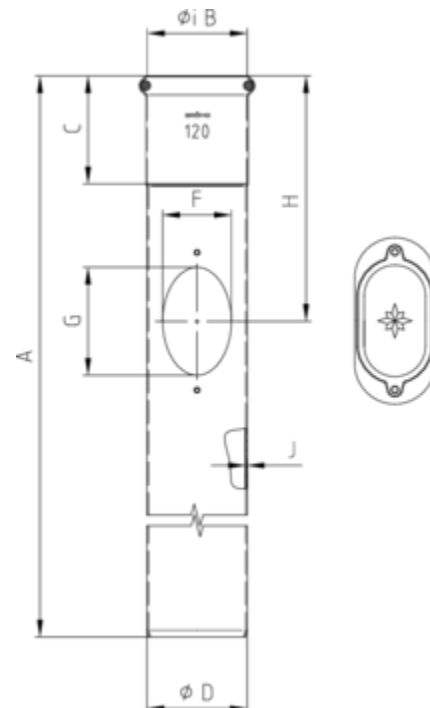

# GRÖMO ALUSTAR REGENSTANDROHR 1,0 M - MIT REINIGUNGSDECKEL

**ALU**   
**STAR**  
GRÖMO

**Art.-Nr.:** 89381  
**Nenngröße [mm]:** 120  
**Farbe:** TX - Anthrazit  
**Ablaufleistung[l/s]:** 17,4

**Schlüsselweite:** 10 **Gewindegröße:** 6

## Maße [mm]:

A	B	C	D	F	G	H	J
1000	121	110	125	100	140	260	2,5

## Hinweis:

- Aus verzinktem Stahl. Passt direkt in alle gängigen Kanalrohre. Kein zusätzliches Anschlussstück erforderlich!
- Mit Innenbeschichtung