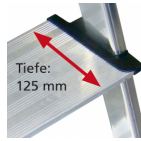

Alu-Klapptritt, beidseitig begehbar Nr. 20578

Produktnummer: 2057804

Stufenanzahl

4

DIY Alu-Klapptritt für den flexiblen Einsatz an bspw. Lagerregalen oder im Haushalt

- Beidseitig begehbar
- Rutschsichere 125 mm tiefe Stufen für komfortablen und sicheren Auf- und Abstieg
- Hoher ergonomischer Sicherheitsbügel mit integriertem Eimerhaken und Ablagefläche inkl. Werkzeugauf
- Rutschsichere Fußkappen

Produktnummer:	2057804
Arbeitshöhe als Stehleiter in m:	2,85
Ausladung als aufgestellte Stehleiter in m:	0,88
Belastbarkeit max. in kg:	150
Gewicht in kg:	6,20
Länge in m:	0,95
Plattform-/Podestgröße in m:	0,25 × 0,42
Senkrechte Leiterhöhe als aufgestellte Stehleiter in m:	0,86
Untere äußere Breite als aufgestellter Tritt in m:	0,52