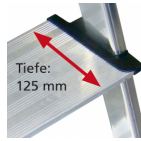

Alu-Klapptritt, beidseitig begehbar Nr. 20578

Produktnummer: 2057803

Stufenanzahl

3

DIY Alu-Klapptritt für den flexiblen Einsatz an bspw. Lagerregalen oder im Haushalt

- Beidseitig begehbar
- Rutschsichere 125 mm tiefe Stufen für komfortablen und sicheren Auf- und Abstieg
- Hoher ergonomischer Sicherheitsbügel mit integriertem Eimerhaken und Ablagefläche inkl. Werkzeugauf
- Rutschsichere Fußkappen

Produktnummer:	2057803
Arbeitshöhe als Stehleiter in m:	2,65
Ausladung als aufgestellte Stehleiter in m:	0,70
Belastbarkeit max. in kg:	150
Gewicht in kg:	5,00
Länge in m:	0,75
Plattform-/Podestgröße in m:	0,25 × 0,42
Senkrechte Leiterhöhe als aufgestellte Stehleiter in m:	0,65
Untere äußere Breite als aufgestellter Tritt in m:	0,50