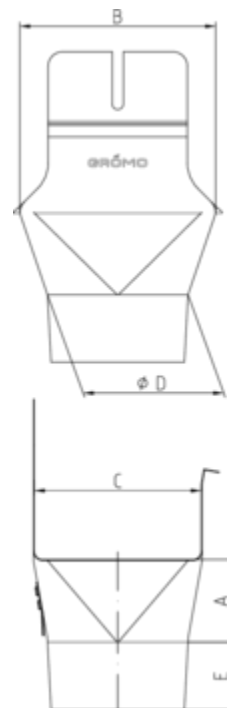

# GRÖMO ALUSTAR EINHANGSTUTZEN - KASTENRINNE - RUNDES ROHR

**ALU**   
**STAR**  
GRÖMO

**Art.-Nr.:** 82301  
**Nenngröße [mm]:** 250/80  
**Farbe:** SX - Anthrazit  
**Ablaufleistung[l/s]:** 2,4

## Maße [mm]:

A	B	C	D	E
46	111	85	81	38