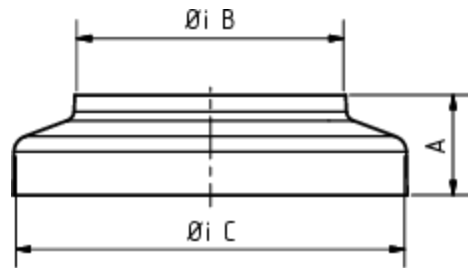

GRÓMO ALUSTAR STANDROHRKAPPE

Art.-Nr.: 89488
Nenngröße [mm]: 120/150
Farbe: TX - Tiefschwarz

**Maße [mm]:**

A	B	C
27,0	120	149,0