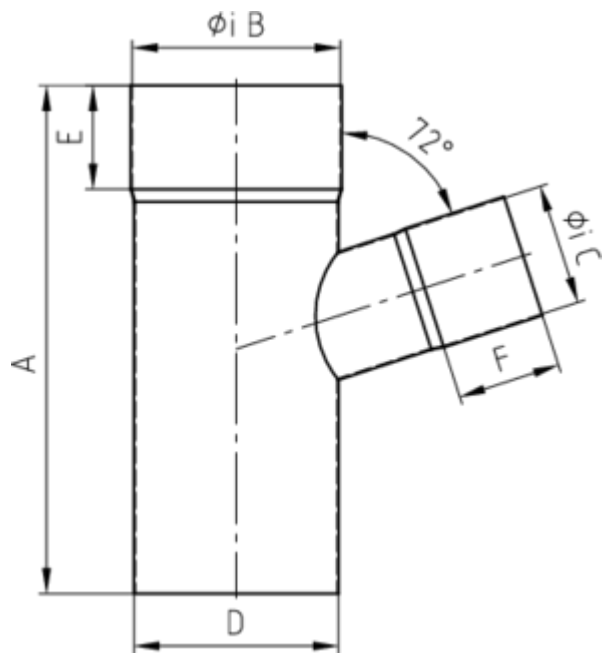

GRÖMO ALUSTAR FALLROHRABZWEIG 72°

Art.-Nr.:	89528
Nenngröße [mm]:	100/80
Farbe:	TX - Tiefschwarz
Ablaufleistung[l/s]:	10,7

**Maße [mm]:**

A	B	C	D	E	F
220	100	80	100	50	45

Hinweis:

- Auf Anfrage auch mit anderem Winkel, Durchmesser, Doppelabzweig oder Y-Abzweig erhältlich
- Geschweißt