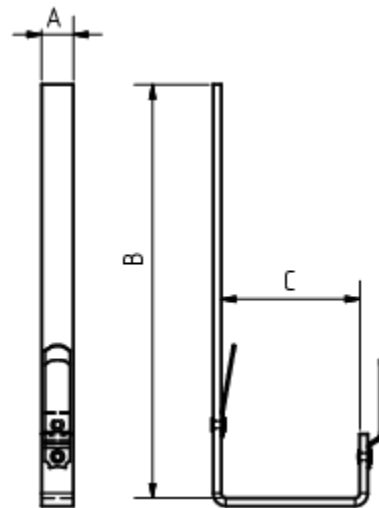

**GRÖMO ALUSTAR RINNENHAKEN
KASTENFORM**

Art.-Nr.: 89701
Nenngröße [mm]: 250/23x7
Farbe: TX - Anthrazit

**Maße [mm]:**

A	B	C
23	329,5	85

Hinweis:

Abmessungen siehe technisches Datenblatt