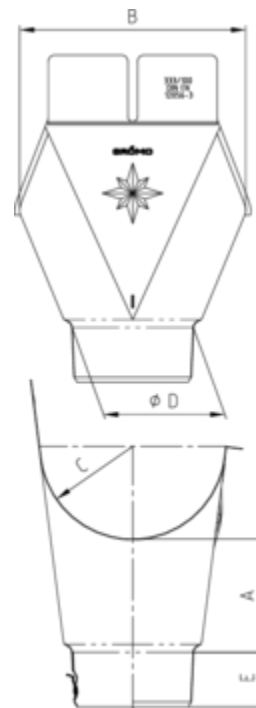

GRÓMO ALUSTAR EINHANGSTUTZEN OVAL - HALBRUNDE RINNE

Art.-Nr.:	82202
Nenngröße [mm]:	250/60
Farbe:	SX - Testa di Moro
Ablaufleistung[l/s]:	2,7

Maße [mm]:

A	B	C	D	E
60	115	40	61	30

Hinweis:

Stumpfgeschweißt, mit Klemmfeder zur einfachen Montage