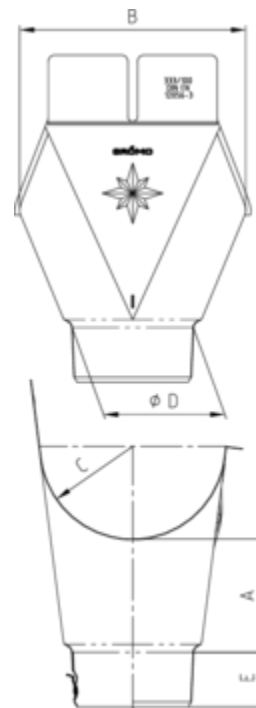

GRÓMO ALUSTAR EINHANGSTUTZEN OVAL - HALBRUNDE RINNE

ALU 
STAR
 GRÓMO

Art.-Nr.: 88228
Nenngröße [mm]: 280/80
Farbe: TX - Tiefschwarz
Ablaufleistung[l/s]: 4,1

Maße [mm]:

A	B	C	D	E
80	165	64	81	40

Hinweis:

Stumpfgeschweißt, mit Klemmfeder zur einfachen Montage