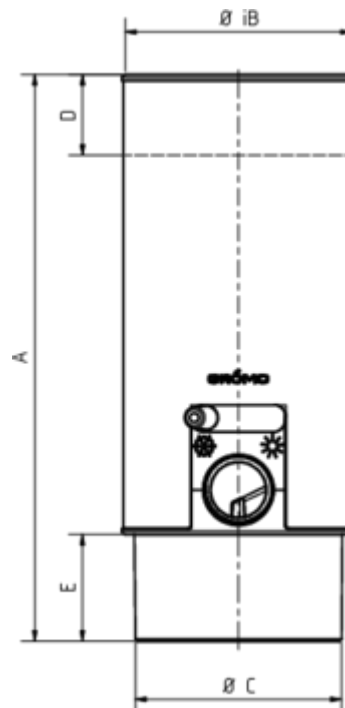

GRÖMO ALUSTAR DESIGN- WASSERSAMMLER

Art.-Nr.: 88943
Nenngröße [mm]: 80
Farbe: TX - Hellgrau

ALU 
STAR
 GRÖMO

Maße [mm]:

| A | B | C | D | E |
|-----|----|----|----|----|
| 266 | 81 | 78 | 70 | 38 |

Hinweis:

Inkl. Schlauchset, bestehend aus 1"-Schlauch der Länge 33 cm und Fassanschluss