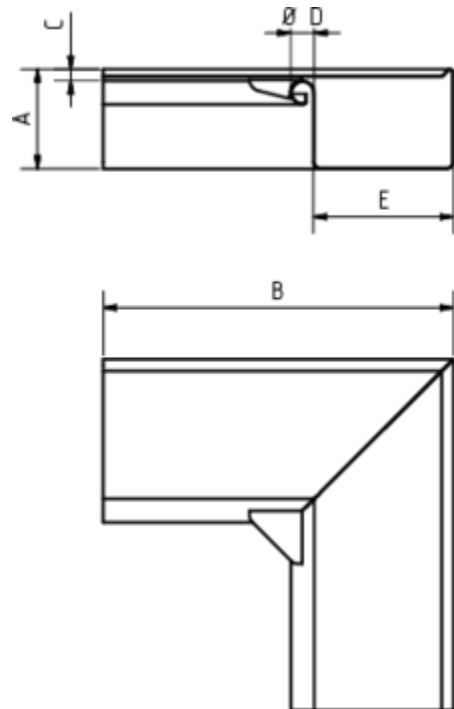

GRÓMO ALUSTAR RINNENWINKEL - INNENECK - 90° - KASTENFORM

Art.-Nr.: 88088
Nenngröße [mm]: 400
Farbe: TX - Tiefschwarz

ALU 
STAR
 GRÓMO

Maße [mm]:

A	B	C	D	E
100,0	272	8	23	150

Hinweis:

Gelötet