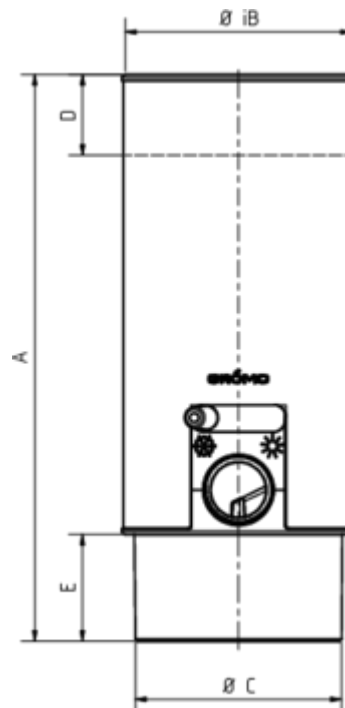

GRÖMO ALUSTAR DESIGN- WASSERSAMMLER

Art.-Nr.: 82780
Nenngröße [mm]: 80
Farbe: SX - RAL - Sonderfarbe

ALU 
STAR
 GRÖMO

Maße [mm]:

A	B	C	D	E
266	81	78	70	38

Hinweis:

Inkl. Schlauchset, bestehend aus 1"-Schlauch der Länge 33 cm und Fassanschluss